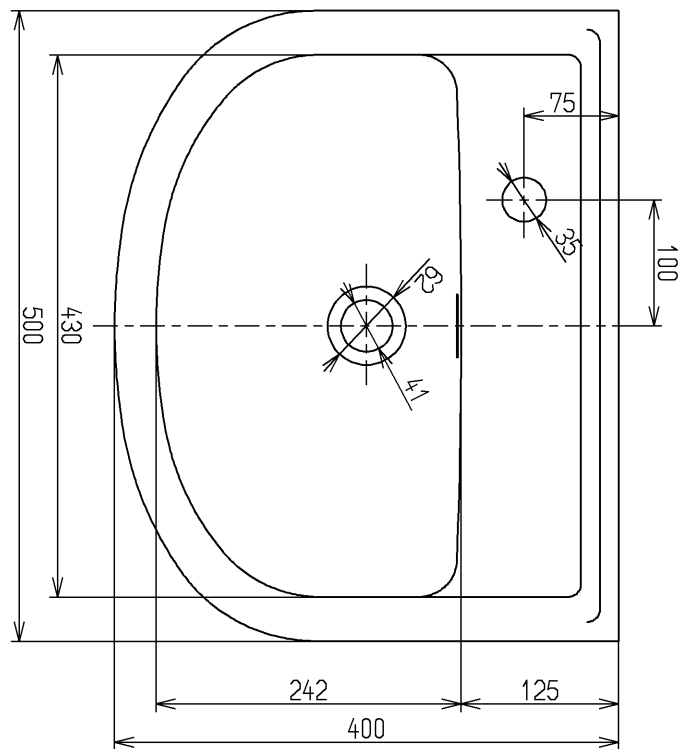

生産中止図面

2013/04

TOTO			単位 mm	名称
製図 渡邊(朱)	検図 米	日付 蛭田 13.06.05	尺度 1:6	壁掛洗面器(小形)
備考				図番 L210C VB