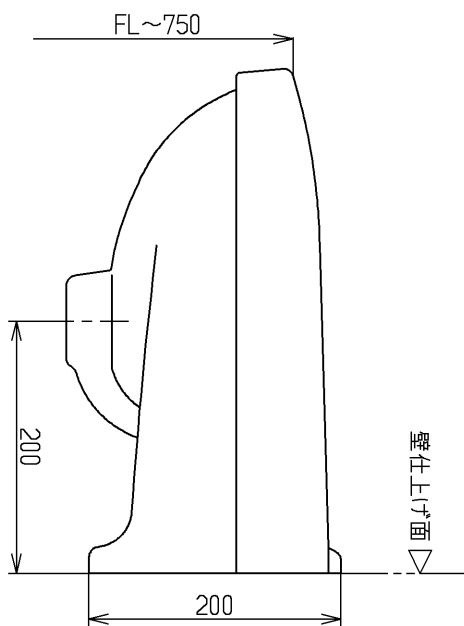

生産中止図面

2013/04

TOTO			単位 mm	名称
製図 渡邊(朱)	検図 米	日付 蛭田 13.06.05	尺度 1:6	壁掛洗面器(小形)
備考				図番 L210C VB